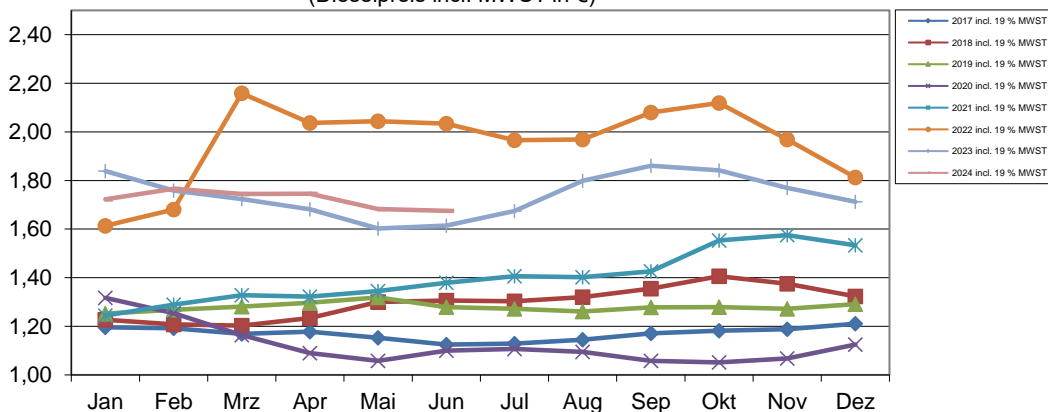

Gültigkeit:
Dieselbasispreis

ab 01.01.2023
1,518 EUR/Liter

Preise incl. MWST in €

Mit der Einführung dieses Index-gebundenen Dieselfloaters sollen negative und positive Schwankungen des Dieseldieselpreises an die Kunden/Verlader weitergegeben werden.

Betrachtungs- zeitraum (Monat/Jahr)	Dieselpreis lt. Euroshell (EUR/Liter)	Dieselpreisintervall		Auf-/Abschlag
		von (EUR/Liter)	bis (EUR/Liter)	
Jan. 23	1,838			
Feb. 23	1,759	1,043	1,093	-10,00%
Mrz. 23	1,724	1,093	1,143	-9,00%
Apr. 23	1,682	1,143	1,193	-8,00%
Mai. 23	1,603	1,193	1,243	-7,00%
Jun. 23	1,615	1,243	1,293	-5,00%
Jul. 23	1,674	1,293	1,343	-4,00%
Aug. 23	1,799	1,343	1,393	-3,00%
Sep. 23	1,861	1,393	1,443	-2,00%
Okt. 23	1,842	1,443	1,493	-1,00%
Nov. 23	1,770	1,493	1,543	0,00%
Dez. 23	1,713	1,543	1,593	1,00%
Jan. 24	1,723	1,593	1,643	2,00%
Feb. 24	1,766	1,643	1,693	3,00%
Mrz. 24	1,745	1,693	1,743	4,00%
Apr. 24	1,745	1,743	1,793	5,00%
Mai. 24	1,683	1,793	1,843	7,00%
Jun. 24	1,675	1,843	1,893	8,00%
Jul. 24		1,893	1,943	9,00%
Aug. 24		1,943	1,993	10,00%
Sep. 24		1,993	2,043	11,00%
Okt. 24		2,043	2,093	12,00%
Nov. 24		2,093	2,143	13,00%
Dez. 24		2,143	2,193	14,00%
		2,193	2,243	15,00%
		2,243	2,293	16,00%
		2,293	2,343	17,00%
		2,343	2,393	18,00%
		2,393	2,443	20,00%
		2,443	2,493	21,00%
		2,493	2,543	22,00%
		2,543	2,593	23,00%

Kraftstoffkostenentwicklung
(Dieselpreis incl. MWST in €)

Anwendung: Der Dieselfloater basiert auf den Durchschnittspreisen von Euroshell welche jeweils am Monatsanfang im bundesweiten Durchschnitt erhoben und dokumentiert werden.

Es wird für die aktuelle Abrechnung immer der Durchschnittspreis der letzten 3 Vormonate (Quartal) zu Grunde gelegt; d.h. für die Abrechnung im Monat X, ist somit der Durchschnittspreis des abgelaufenen Quartals die Bemessungsgrundlage.