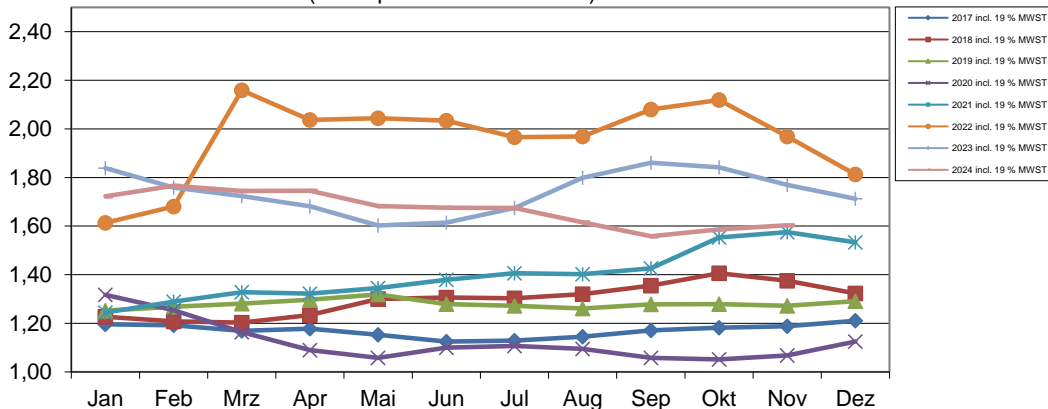

Gültigkeit:
Dieselpreis

ab 01.01.2023
1,518 EUR/Liter

Preise incl. MWST in €

Mit der Einführung dieses Index-gebundenen Dieselfloaters sollen negative und positive Schwankungen des Dieselpreis an die Kunden/Verlader weitergegeben werden.

Betrachtungs- zeitraum (Monat/Jahr)	Dieselpreis lt. Euroshell (EUR/Liter)	Dieselpreisintervall		Auf-/Abschlag
		von (EUR/Liter)	bis (EUR/Liter)	
Jan. 23	1,838			
Feb. 23	1,759	1,043	1,093	-10,00%
Mrz. 23	1,724	1,093	1,143	-9,00%
Apr. 23	1,682	1,143	1,193	-8,00%
Mai. 23	1,603	1,193	1,243	-7,00%
Jun. 23	1,615	1,243	1,293	-5,00%
Jul. 23	1,674	1,293	1,343	-4,00%
Aug. 23	1,799	1,343	1,393	-3,00%
Sep. 23	1,861	1,393	1,443	-2,00%
Okt. 23	1,842	1,443	1,493	-1,00%
Nov. 23	1,770	1,493	1,543	0,00%
Dez. 23	1,713	1,543	1,593	1,00%
Jan. 24	1,723	1,593	1,643	2,00%
Feb. 24	1,766	1,643	1,693	3,00%
Mrz. 24	1,745	1,693	1,743	4,00%
Apr. 24	1,745	1,743	1,793	5,00%
Mai. 24	1,683	1,793	1,843	7,00%
Jun. 24	1,675	1,843	1,893	8,00%
Jul. 24	1,674	1,893	1,943	9,00%
Aug. 24	1,616	1,943	1,993	10,00%
Sep. 24	1,558	1,993	2,043	11,00%
Okt. 24	1,586	2,043	2,093	12,00%
Nov. 24	1,603	2,093	2,143	13,00%
Dez. 24		2,143	2,193	14,00%
		2,193	2,243	15,00%
		2,243	2,293	16,00%
		2,293	2,343	17,00%
		2,343	2,393	18,00%
		2,393	2,443	20,00%
		2,443	2,493	21,00%
		2,493	2,543	22,00%
		2,543	2,593	23,00%

Kraftstoffkostenentwicklung
(Dieselpreis incl. MWST in €)

Anwendung: Der Dieselfloater basiert auf den Durchschnittspreisen von Euroshell welche jeweils am Monatsanfang im bundesweiten Durchschnitt erhoben und dokumentiert werden.

Es wird für die aktuelle Abrechnung immer der Durchschnittspreis der letzten 3 Vormonate (Quartal) zu Grunde gelegt; d.h. für die Abrechnung im Monat X, ist somit der Durchschnittspreis des abgelaufenen Quartals die Bemessungsgrundlage.